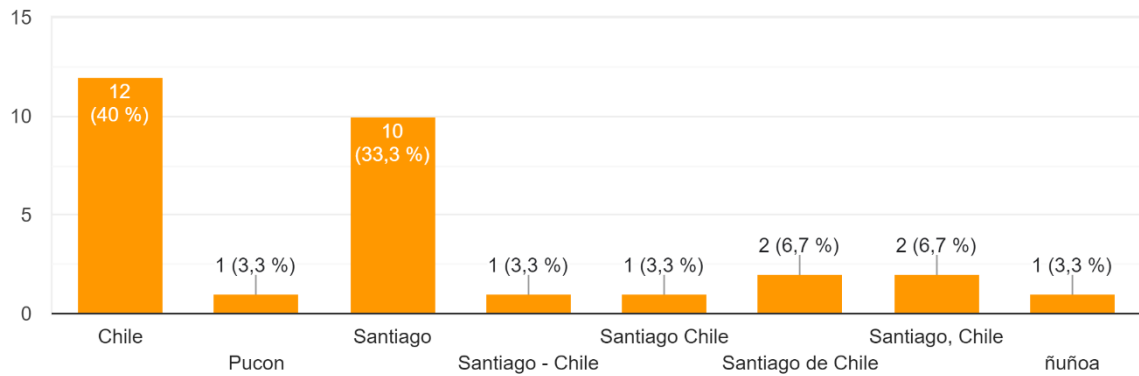

Lugar de residencia

30 respuestas