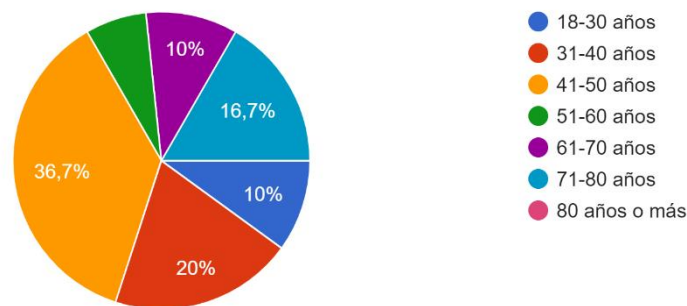

## LA REALIDAD PALESTINA HOY, DESDE CHILE

Autora: Rosa-Isabel Martínez Lillo, Universidad de Málaga (España)

Trabajo de campo llevado a cabo en Santiago de Chile durante enero de 2024

Expongo a continuación los resultados de la encuesta que realicé en Santiago de Chile durante mi estancia de investigación (PLAN PROPIO UMA) en enero de 2024. Dicha encuesta se inscribe en las actividades fruto del trabajo de campo sobre **LA REALIDAD PALESTINA HOY, DESDE CHILE**.

### Edad

30 respuestas