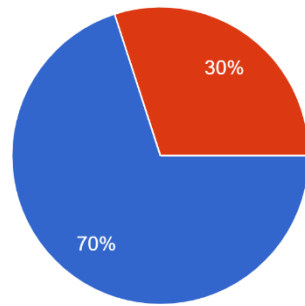

Origen

30 respuestas

- Árabe
- No árabe